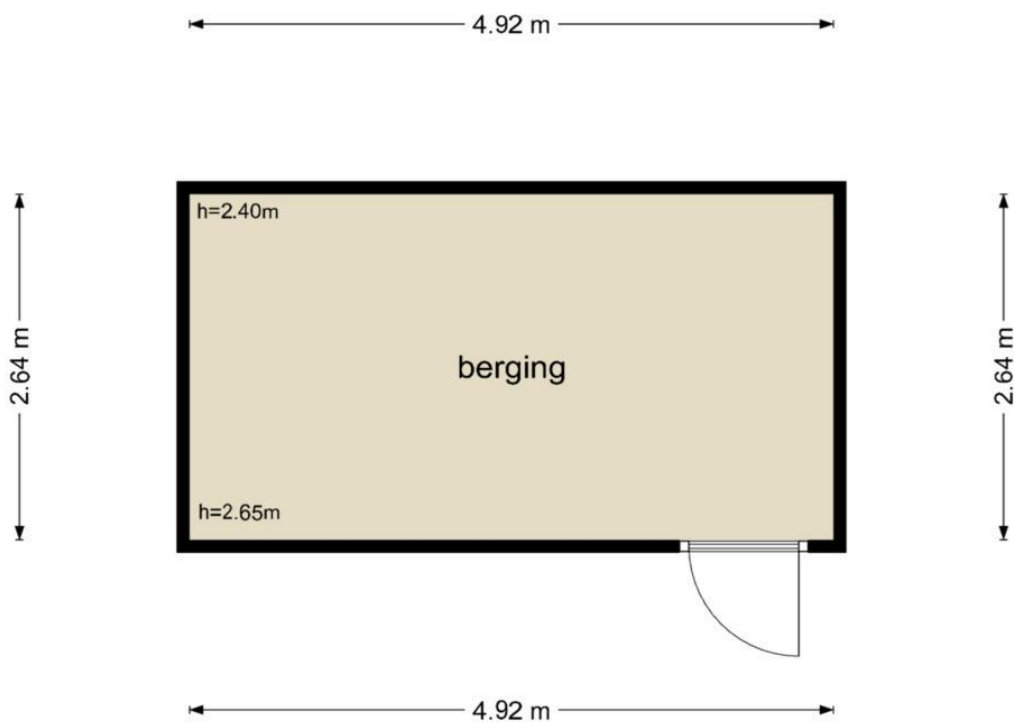

**Sluiterstraat 34 - Werkendam
Berging**

De plattegronden zijn geproduceerd voor promotionele doeleinden en ter indicatie.
Aan de plattegronden kunnen geen rechten worden ontleend
© www.objectenco.nl