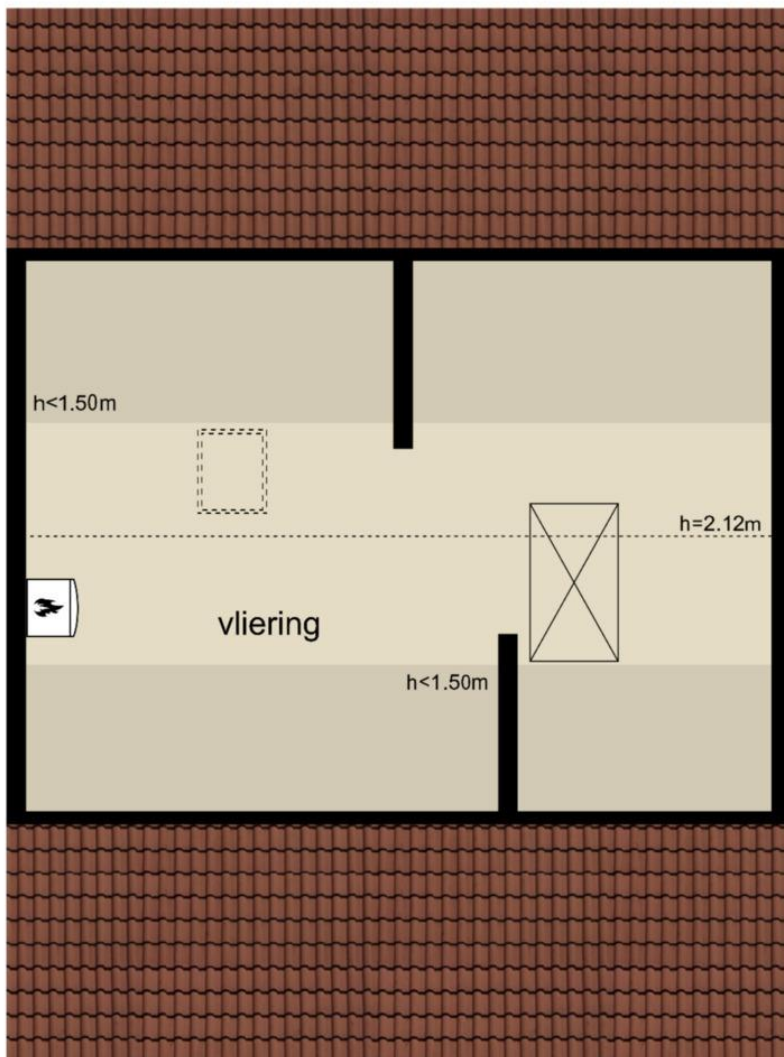

Sluijterstraat 34 - Werkendam  
Eerste Verdieping

De plattegronden zijn geproduceerd voor promotionele doeleinden en ter indicatie.  
Aan de plattegronden kunnen geen rechten worden ontleend  
© www.objectenco.nl

Sluijterstraat 34 - Werkendam  
Tweede Verdieping

5.70 m

5.70 m

De plattegronden zijn geproduceerd voor promotionele doeleinden en ter indicatie.  
Aan de plattegronden kunnen geen rechten worden ontleend  
© www.objectenco.nl